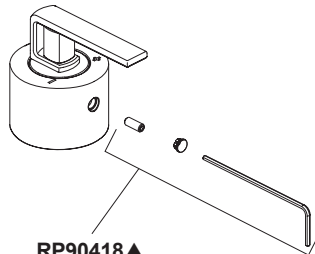

RP12630
For Longer Screws
Para Tornillos Más Grandes
Pour Vis Plus Longues

RP14414
O-Rings (2)
Anillos "O" (2)
Joints Torique (2)

RP50879▲
Trim Sleeve
Manga de Franja
Manchon de Finition

RP23336
O-Ring
Anillo "O"
Joint Torique

RP49088
Spacer
Separadores
Pièce D'espacement

RP51035
Bracket & Screws
Abrazadera y Tornillos
Support et Vis

RP63510
Set Screw & Wrench
Tornillo y llave
Vis de calage et clé

RP81665
(ordered separately/venden por separado/vendues séparément)
Available Extension Kit
Juego de extensión
Kit de rallonge

HL60P22-▲
Lever Handle
Manijas de palanca
Poignées à levier

RP90418▲
Set Screw, Button & Wrench
Tornillo, botón de zjuste y llave
Vis de calage, bouton et clé

HL60P99-▲
Gap Lever Handle
Mango de palanca de separación
Poignée de levier d'écartement

RP90418▲
Set Screw, Button & Wrench
Tornillo, botón de zjuste y llave
Vis de calage, bouton et clé

HW60P22-▲
Lunar Handle
Manijas de lunar
Poignées à lunaire

RP90418▲
Set Screw, Button & Wrench
Tornillo, botón de zjuste y llave
Vis de calage, bouton et clé