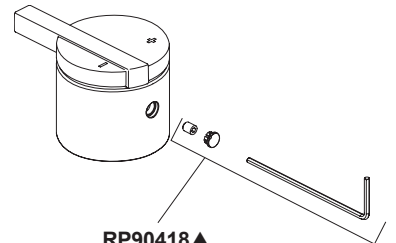

HL60P22-▲
Lever Handle
Manijas de palanca
Poignées à levier

RP90418▲
Set Screw, Button & Wrench
Tornillo, botón de zjuste y llave
Vis de calage, bouton et clé

HL60P99-▲
Gap Lever Handle
Mango de palanca de separación
Poignée de levier d'écartement

RP90418▲
Set Screw, Button & Wrench
Tornillo, botón de zjuste y llave
Vis de calage, bouton et clé

HW60P22-▲
Lunar Handle
Manijas de lunar
Poignées à lunaire

RP90418▲
Set Screw, Button & Wrench
Tornillo, botón de zjuste y llave
Vis de calage, bouton et clé