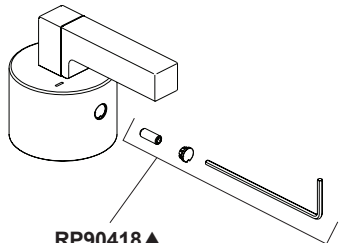

RP12630
For Longer Screws
Para Tornillos Más Grandes
Pour Vis Plus Longues

RP14414
O-Rings (2)
Anillos "O" (2)
Joints Torique (2)

RP50879▲
Trim Sleeve
Manga de Franja
Manchon de Finition

RP23336
O-Ring
Anillo "O"
Joint Torique

RP49088
Spacer
Separadores
Pièce D'espacement

RP51035
Bracket & Screws
Abrazadera y Tornillos
Support et Vis

RP63510
Set Screw & Wrench
Tornillo y llave
Vis de calage et clé

RP81665
(ordered separately/venden por separado/vendues séparément)
Available Extension Kit
Juego de extensión
Kit de rallonge

HL60P22-▲
Lever Handle
Manijas de palanca
Poignées à levier

RP90418▲
Set Screw, Button & Wrench
Tornillo, botón de zjuste y llave
Vis de calage, bouton et clé

HL60P99-▲
Gap Lever Handle
Mango de palanca de separación
Poignée de levier d'écartement

RP90418▲
Set Screw, Button & Wrench
Tornillo, botón de zjuste y llave
Vis de calage, bouton et clé

HW60P22-▲
Lunar Handle
Manijas de lunar
Poignées à lunaire

RP90418▲
Set Screw, Button & Wrench
Tornillo, botón de zjuste y llave
Vis de calage, bouton et clé